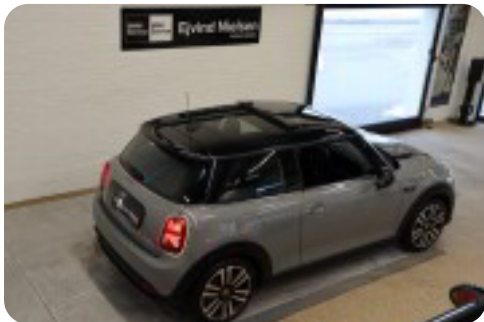

MINI Cooper SE

Edition Premium Plus

Solgt

Billeder

Se flere billeder på: ejvindnielsen.dk/biler/mini-cooper-se-edition-premium-plus-emeuf4foove

Udstyrsliste (35)

1

17" alufælge