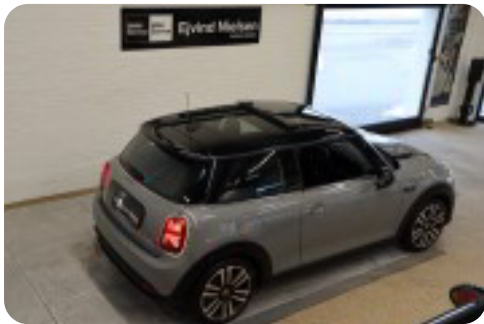

MINI Cooper SE

Edition Premium Plus

Solgt

Billeder

Se flere billeder på: ejvindnielsen.dk/biler/mini-cooper-se-edition-premium-plus-emeuf4foove

Udstyrsliste (35)

1

17" alufælge