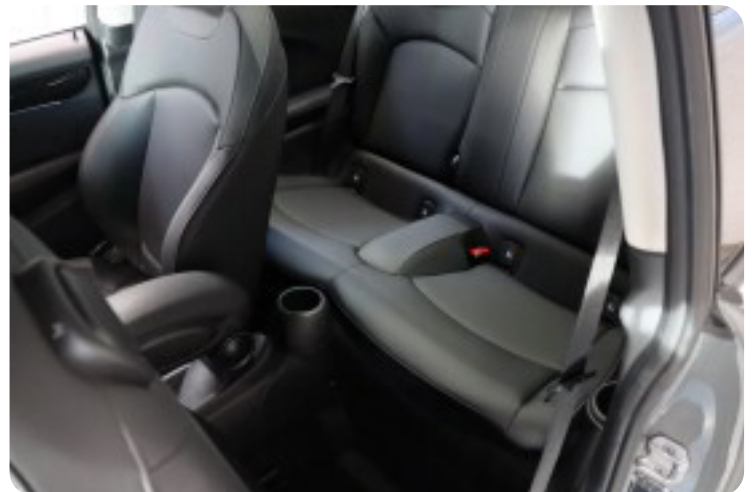

Billeder

Se flere billeder på: ejvindnielsen.dk/biler/mini-cooper-se-edition-premium-plus-7biahb19m4o