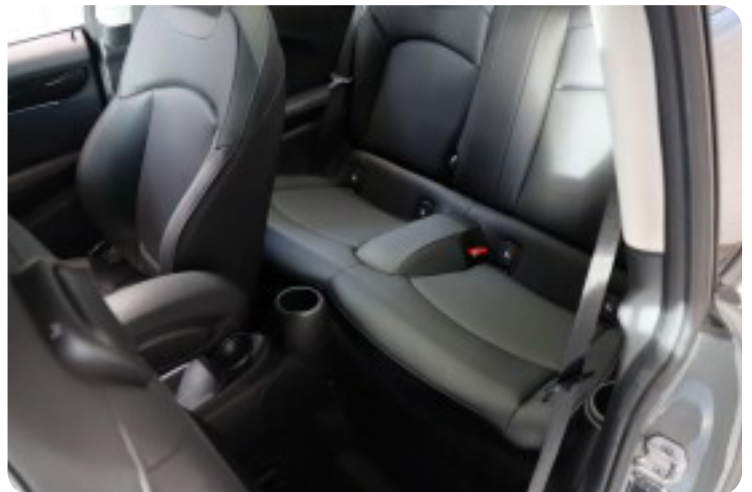

Billeder

Se flere billeder på: ejvindnielsen.dk/biler/mini-cooper-se-edition-premium-plus-7biahb19m4o