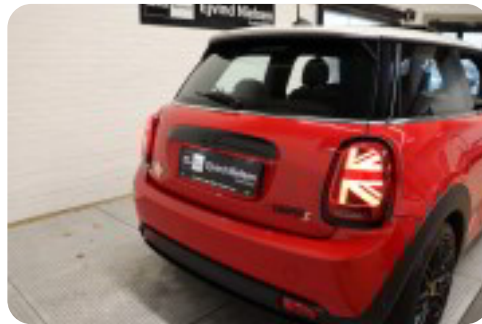

MINI Cooper SE

Solgt

Billeder

Se flere billeder på: ejvindnielsen.dk/biler/mini-cooper-se--d2vvpokr4us

Udstyrsliste (34)

1

17" alufælge

A