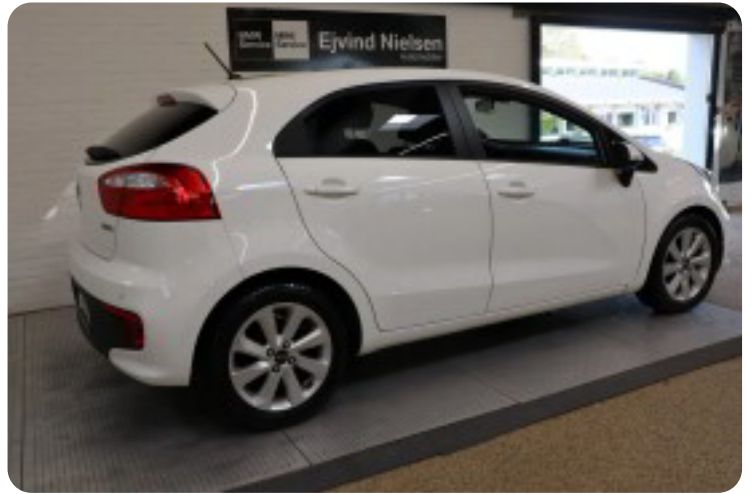

Specifikationer

Km
73.000

Km/l
21,3

1. registrering
Juni 2016

Modelår
2016

Nypris
DKK 149.996,-

HK / Nm
86 HK / 121 Nm

Type
Halvkombi

0-100 km/t
13,1 sek

Tophastighed
168 km/t

Drivmiddel
Benzin

Trækjul
Forhjul

Tank
43 l

Grøn ejerafgift
DKK 840,- / årligt

Geartype
Manuelt gear

Gear
5 gear

Kia Rio

1,2 CVVT Attraction

Solgt

Billeder

Se flere billeder på: ejvindnielsen.dk/biler/kia-rio-cvvt-attraction-ua30acryeh4

Udstyrsliste (1)

A

ABS bremses