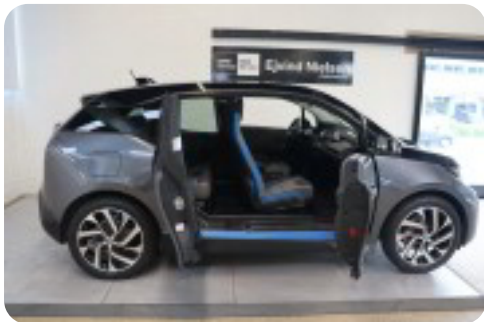

Specifikationer

Km
28.000

Rækkevidde
310 km

1. registrering
Marts 2022

Modelår
2022

Nypris

HK / Nm
170 HK / 250 Nm

Type
Halvkombi

0-100 km/t
7,3 sek

Tophastighed
150 km/t

Drivmiddel
El

Trækjul
Bagjul

Tank

Grøn ejeravgift
DKK 840,- / årligt

Geartype
Automatgear

Gear

BMW i3

Edition WindMill

Solgt

Billeder

Se flere billeder på: ejvindnielsen.dk/biler/bmw-i3-edition-windmill-lpolg9gues8

Udstyrsliste (12)

1

19" alufælge