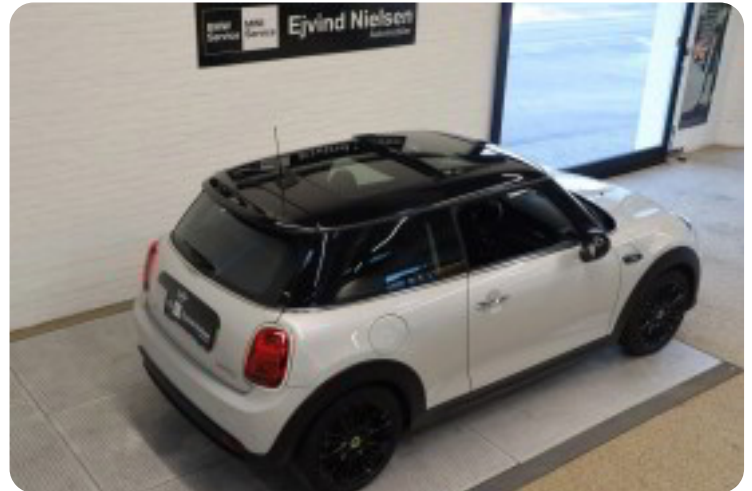

MINI Cooper SE

Camden Edition

Solgt

Billeder

Se flere billeder på: ejvindnielsen.dk/biler/mini-cooper-se-camden-edition-cxveqtkbsry

Udstyrsliste (35)

1

17" alufælge