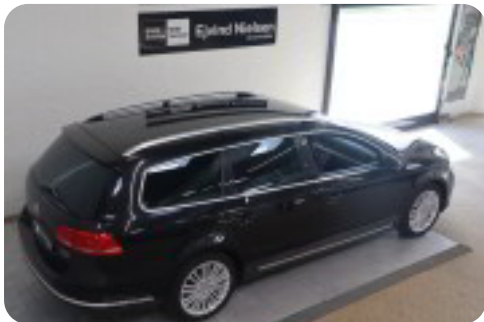

VW Passat

2,0 TDi 170 Highline Variant DSG
BMT

Solgt

Billeder

Se flere billeder på: ejvindnielsen.dk/biler/vw-passat-tdi-170-highline-variant-dsg-bmt-qzdwpigghnj

Udstyrsliste (21)

2

2 zone klima