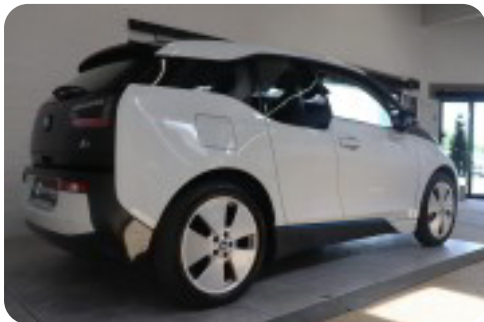

Billeder

Se flere billeder på: ejvindnielsen.dk/biler/bmw-i3-bev-2uerzhfxd8n