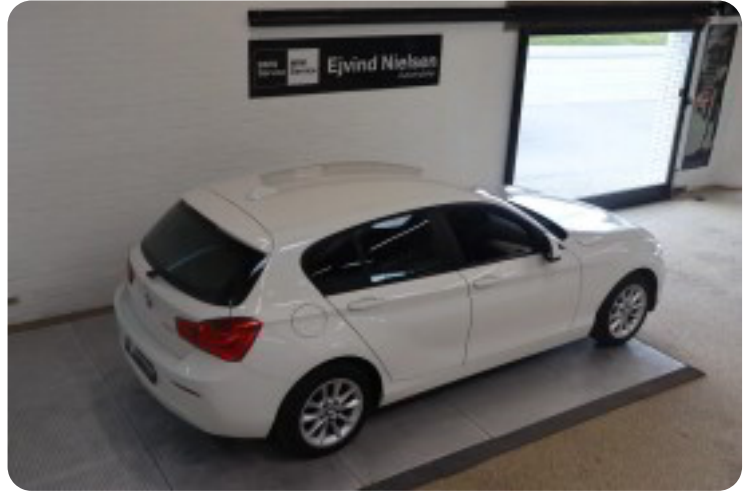

Billeder

Se flere billeder på: ejvindnielsen.dk/biler/bmw-118d--gjuhziq8v