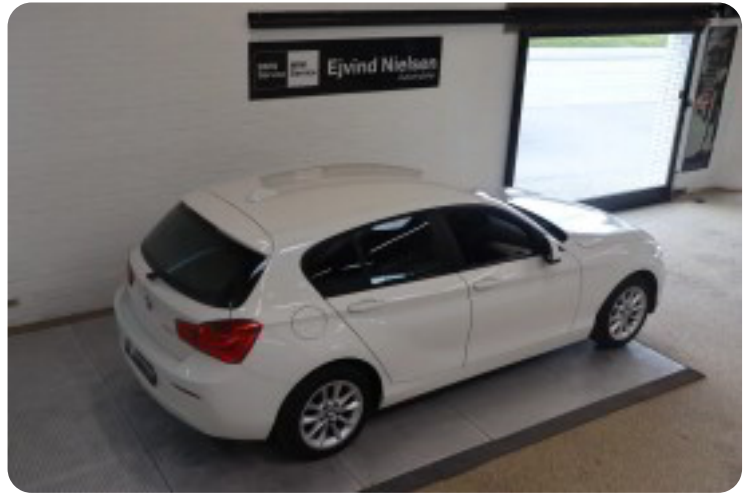

Billeder

Se flere billeder på: ejvindnielsen.dk/biler/bmw-118d--gjuvuhzsiq8v