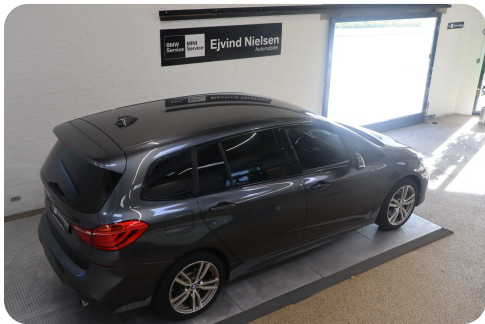

BMW 220i

2,0 Gran Tourer M-Sport aut.

Solgt

Billeder

Se flere billeder på: ejvindnielsen.dk/biler/bmw-220i-gran-tourer-m-sport-aut-iolfo51dp2t

Udstyrsliste (34)

A

ABS bremses Adaptiv fartpilot Alufælge Antispin Armlæn Auto nedblændelig bakspejl
Automatgear Automatisk nødbremse Automatisk parkeringssystem