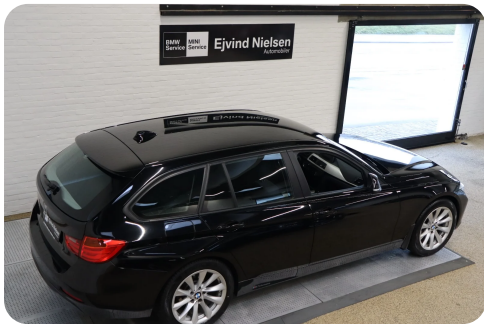

Billeder

Se flere billeder på: ejvindnielsen.dk/biler/bmw-320d-touring-aut-kxzwy46i4s2