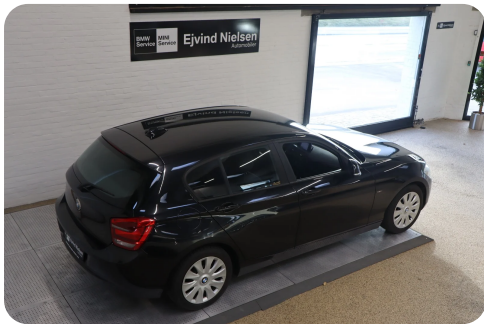

0-100 km/t
8,9 sek

Tophastighed
212 km/t

Drivmiddel
Diesel

Trækjul
Bagjul

Tank
52 l

Grøn ejerafgift
DKK 3.800,- / årligt

Geartype
Manuelt gear

Gear
6 gear

BMW 118d

2,0 Sport Line

DKK 99.900,-

Kontantpris

Billeder

Se flere billeder på: ejvindnielsen.dk/biler/bmw-118d-sport-line-tcgze5010po

Udstyrsliste (30)

4