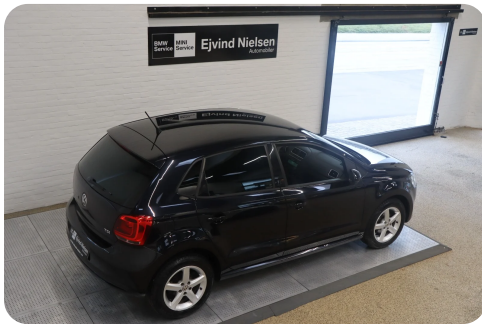

Billeder

Se flere billeder på: ejvindnielsen.dk/biler/vw-polo-tsi-90-comfortline-omx6yfxysx4