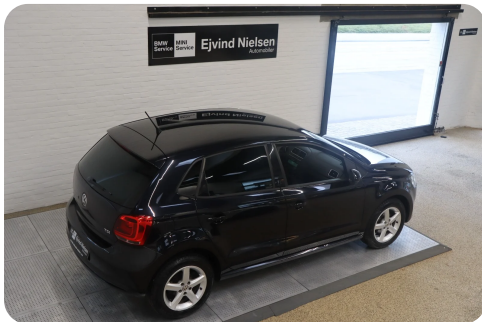

Billeder

Se flere billeder på: ejvindnielsen.dk/biler/vw-polo-tsi-90-comfortline-omx6yfxysx4