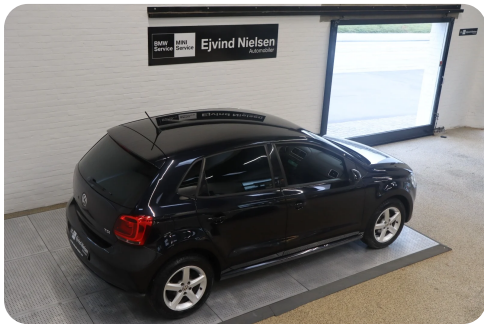

Billeder

Se flere billeder på: ejvindnielsen.dk/biler/vw-polo-tsi-90-comfortline-omx6yfxysx4