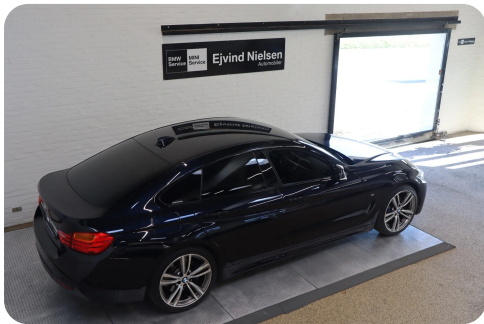

BMW 420d

2,0 Gran Coupé M-Sport aut.

Solgt

Billeder

Se flere billeder på: ejvindnielsen.dk/biler/bmw-420d-gran-coupe-m-sport-aut-jrw9spgzvbq

Udstyrsliste (37)

A

ABS bremseser Alarm Alufælge Antispin Armlæn Auto. start/stop Automatgear
Automatisk fjernlys