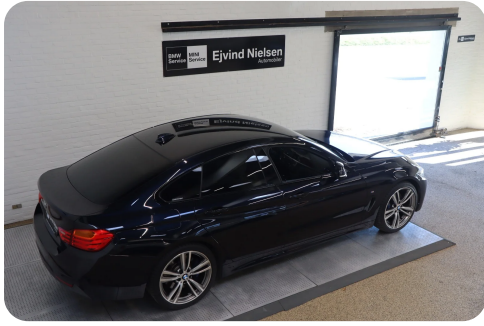

BMW 420d

2,0 Gran Coupé M-Sport aut.

Solgt

Billeder

Se flere billeder på: ejvindnielsen.dk/biler/bmw-420d-gran-coupe-m-sport-aut-jrw9spgzvbq

Udstyrsliste (37)

A

ABS bremseser Alarm Alufælge Antispin Armlæn Auto. start/stop Automatgear