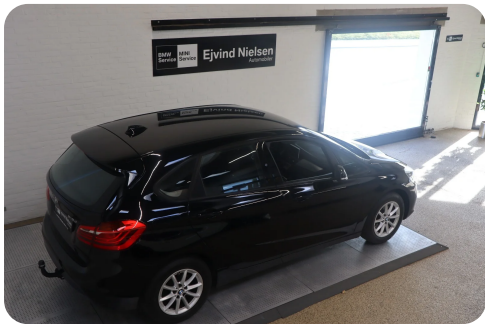

0-100 km/t
8,9 sek

Tophastighed
205 km/t

Drivmiddel
Diesel

Trækjul
Forhjul

Tank
51 l

Grøn ejeravgift
DKK 2.840,- / årligt

Geartype
Manuelt gear

Gear
6 gear

BMW 218d

2,0 Active Tourer Advantage

DKK 119.900,-
Kontantpris

Billeder

Se flere billeder på: ejvindnielsen.dk/biler/bmw-218d-active-tourer-advantage-zponk68tch5

Udstyrsliste (35)

1

16" Alufælge