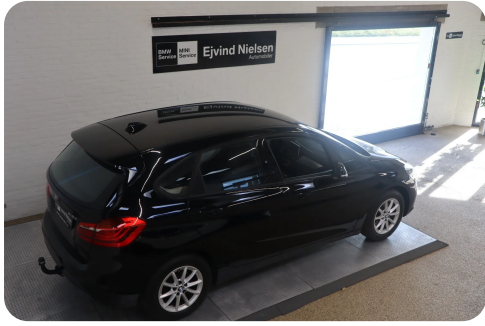

0-100 km/t
8,9 sek

Tophastighed
205 km/t

Drivmiddel
Diesel

Trækjul
Forhjul

Tank
51 l

Grøn ejeravgift
DKK 3.620,- / årligt

Geartype
Manuelt gear

Gear
6 gear

BMW 218d

2,0 Active Tourer Advantage

DKK 129.900,-
Kontantpris

Billeder

Se flere billeder på: ejvindnielsen.dk/biler/bmw-218d-active-tourer-advantage-zponk68tch5

Udstyrsliste (19)

A

ABS bremses Alufælge Anhængertræk Antispin Armlæn