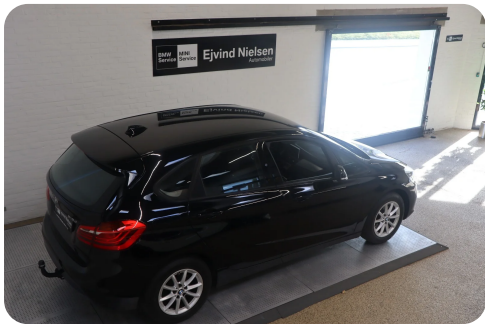

0-100 km/t
8,9 sek

Tophastighed
205 km/t

Drivmiddel
Diesel

Trækjul
Forhjul

Tank
51 l

Grøn ejeravgift
DKK 3.620,- / årligt

Geartype
Manuelt gear

Gear
6 gear

BMW 218d

2,0 Active Tourer Advantage

DKK 139.900,-

Kontantpris

Billeder

Se flere billeder på: ejvindnielsen.dk/biler/bmw-218d-active-tourer-advantage-zponk68tch5

Udstyrsliste (19)

A