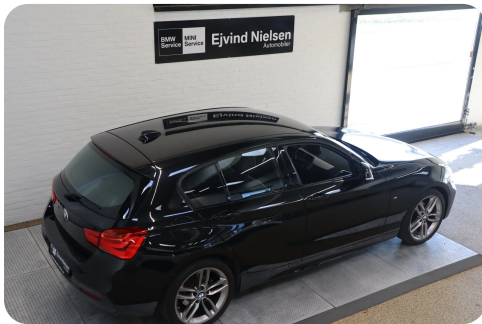

Specifikationer

Km
55.000

Km/l
19,0

1. registrering
November 2018

Modelår
2018

Nypris
DKK 313.071,-

HK / Nm
136 HK / 220 Nm

Type
Halvkombi

0-100 km/t
8,7 sek

Tophastighed
210 km/t

Drivmiddel
Benzin

Trækjul
Baghjul

Tank
52 l

Grøn ejeravgift
DKK 2.080,- / årligt

Geartype
Automatgear

Gear
8 gear

BMW 118i

1,5 M-Sport aut.

Solgt

Billeder

Se flere billeder på: ejvindnielsen.dk/biler/bmw-118i-m-sport-aut-8o2t32da9h6

Udstyrsliste (29)

A

ABS bremsler Alufælge Antispin Armlæn Auto. start/stop Automatgear