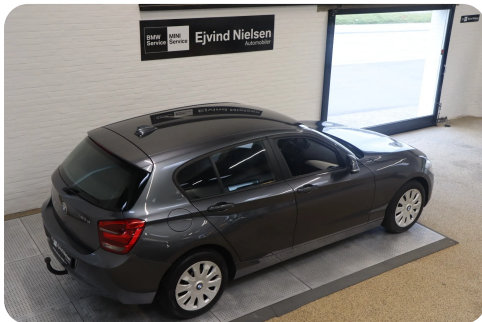

Specifikationer

Km
243.000

Km/l
23,3

1. registrering
August 2014

Modelår
2015

Nypris
DKK 395.401,-

HK / Nm
184 HK / 380 Nm

Type
Halvkombi

0-100 km/t
7,2 sek

Tophastighed
228 km/t

Drivmiddel
Diesel

Trækjul
Bagjul

Tank
52 l

Grøn ejeravgift
DKK 2.840,- / årligt

Geartype
Manuelt gear

Gear
6 gear

BMW 120d

2,0

DKK 119.900,-

Kontantpris

Billeder

Se flere billeder på: ejvindnielsen.dk/biler/bmw-120d--punw8yhyo4b

Udstyrsliste (34)

2