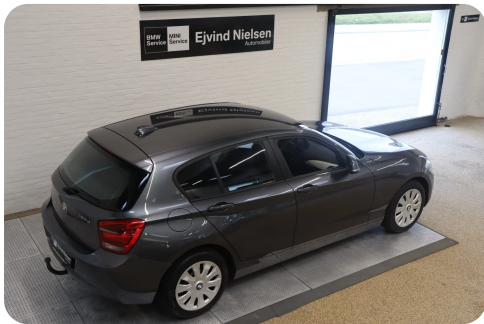

Billeder

Se flere billeder på: ejvindnielsen.dk/biler/bmw-120d--punw8yhyo4b