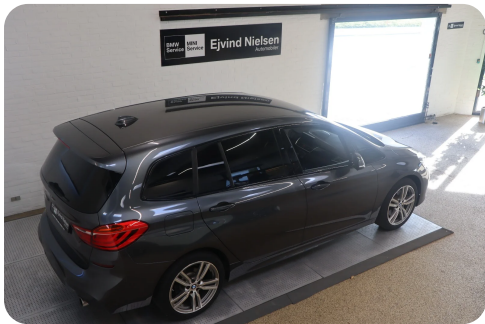

BMW 220i

2,0 Gran Tourer M-Sport aut.

Solgt

Billeder

Se flere billeder på: www.ejvindnielsen.dk/biler/bmw-220i-gran-tourer-m-sport-aut-wlthiyw3dah

Udstyrsliste (34)

A

ABS bremses Adaptiv fartpilot Alufælge Antispin Armlæn Auto nedblændelig bakspejl
Automatgear Automatisk nødbremse Automatisk parkeringssystem