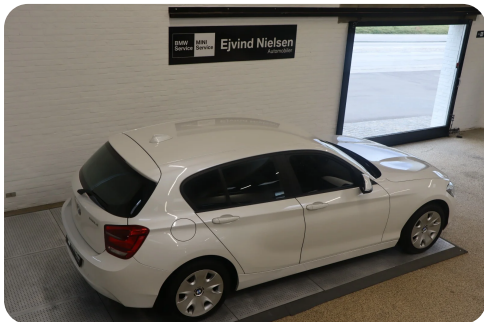

0-100 km/t
7,2 sek

Tophastighed
228 km/t

Drivmiddel
Diesel

Trækjul
Baghjul

Tank
52 l

Grøn ejerafgift
DKK 4.640,- / årligt

Geartype
Manuelt gear

Gear
6 gear

BMW 120d

2,0

Solgt

Billeder

Se flere billeder på: ejvindnielsen.dk/biler/bmw-120d--hy6539y488u

Udstyrsliste (18)

A

ABS bremses Antispin Armlæn